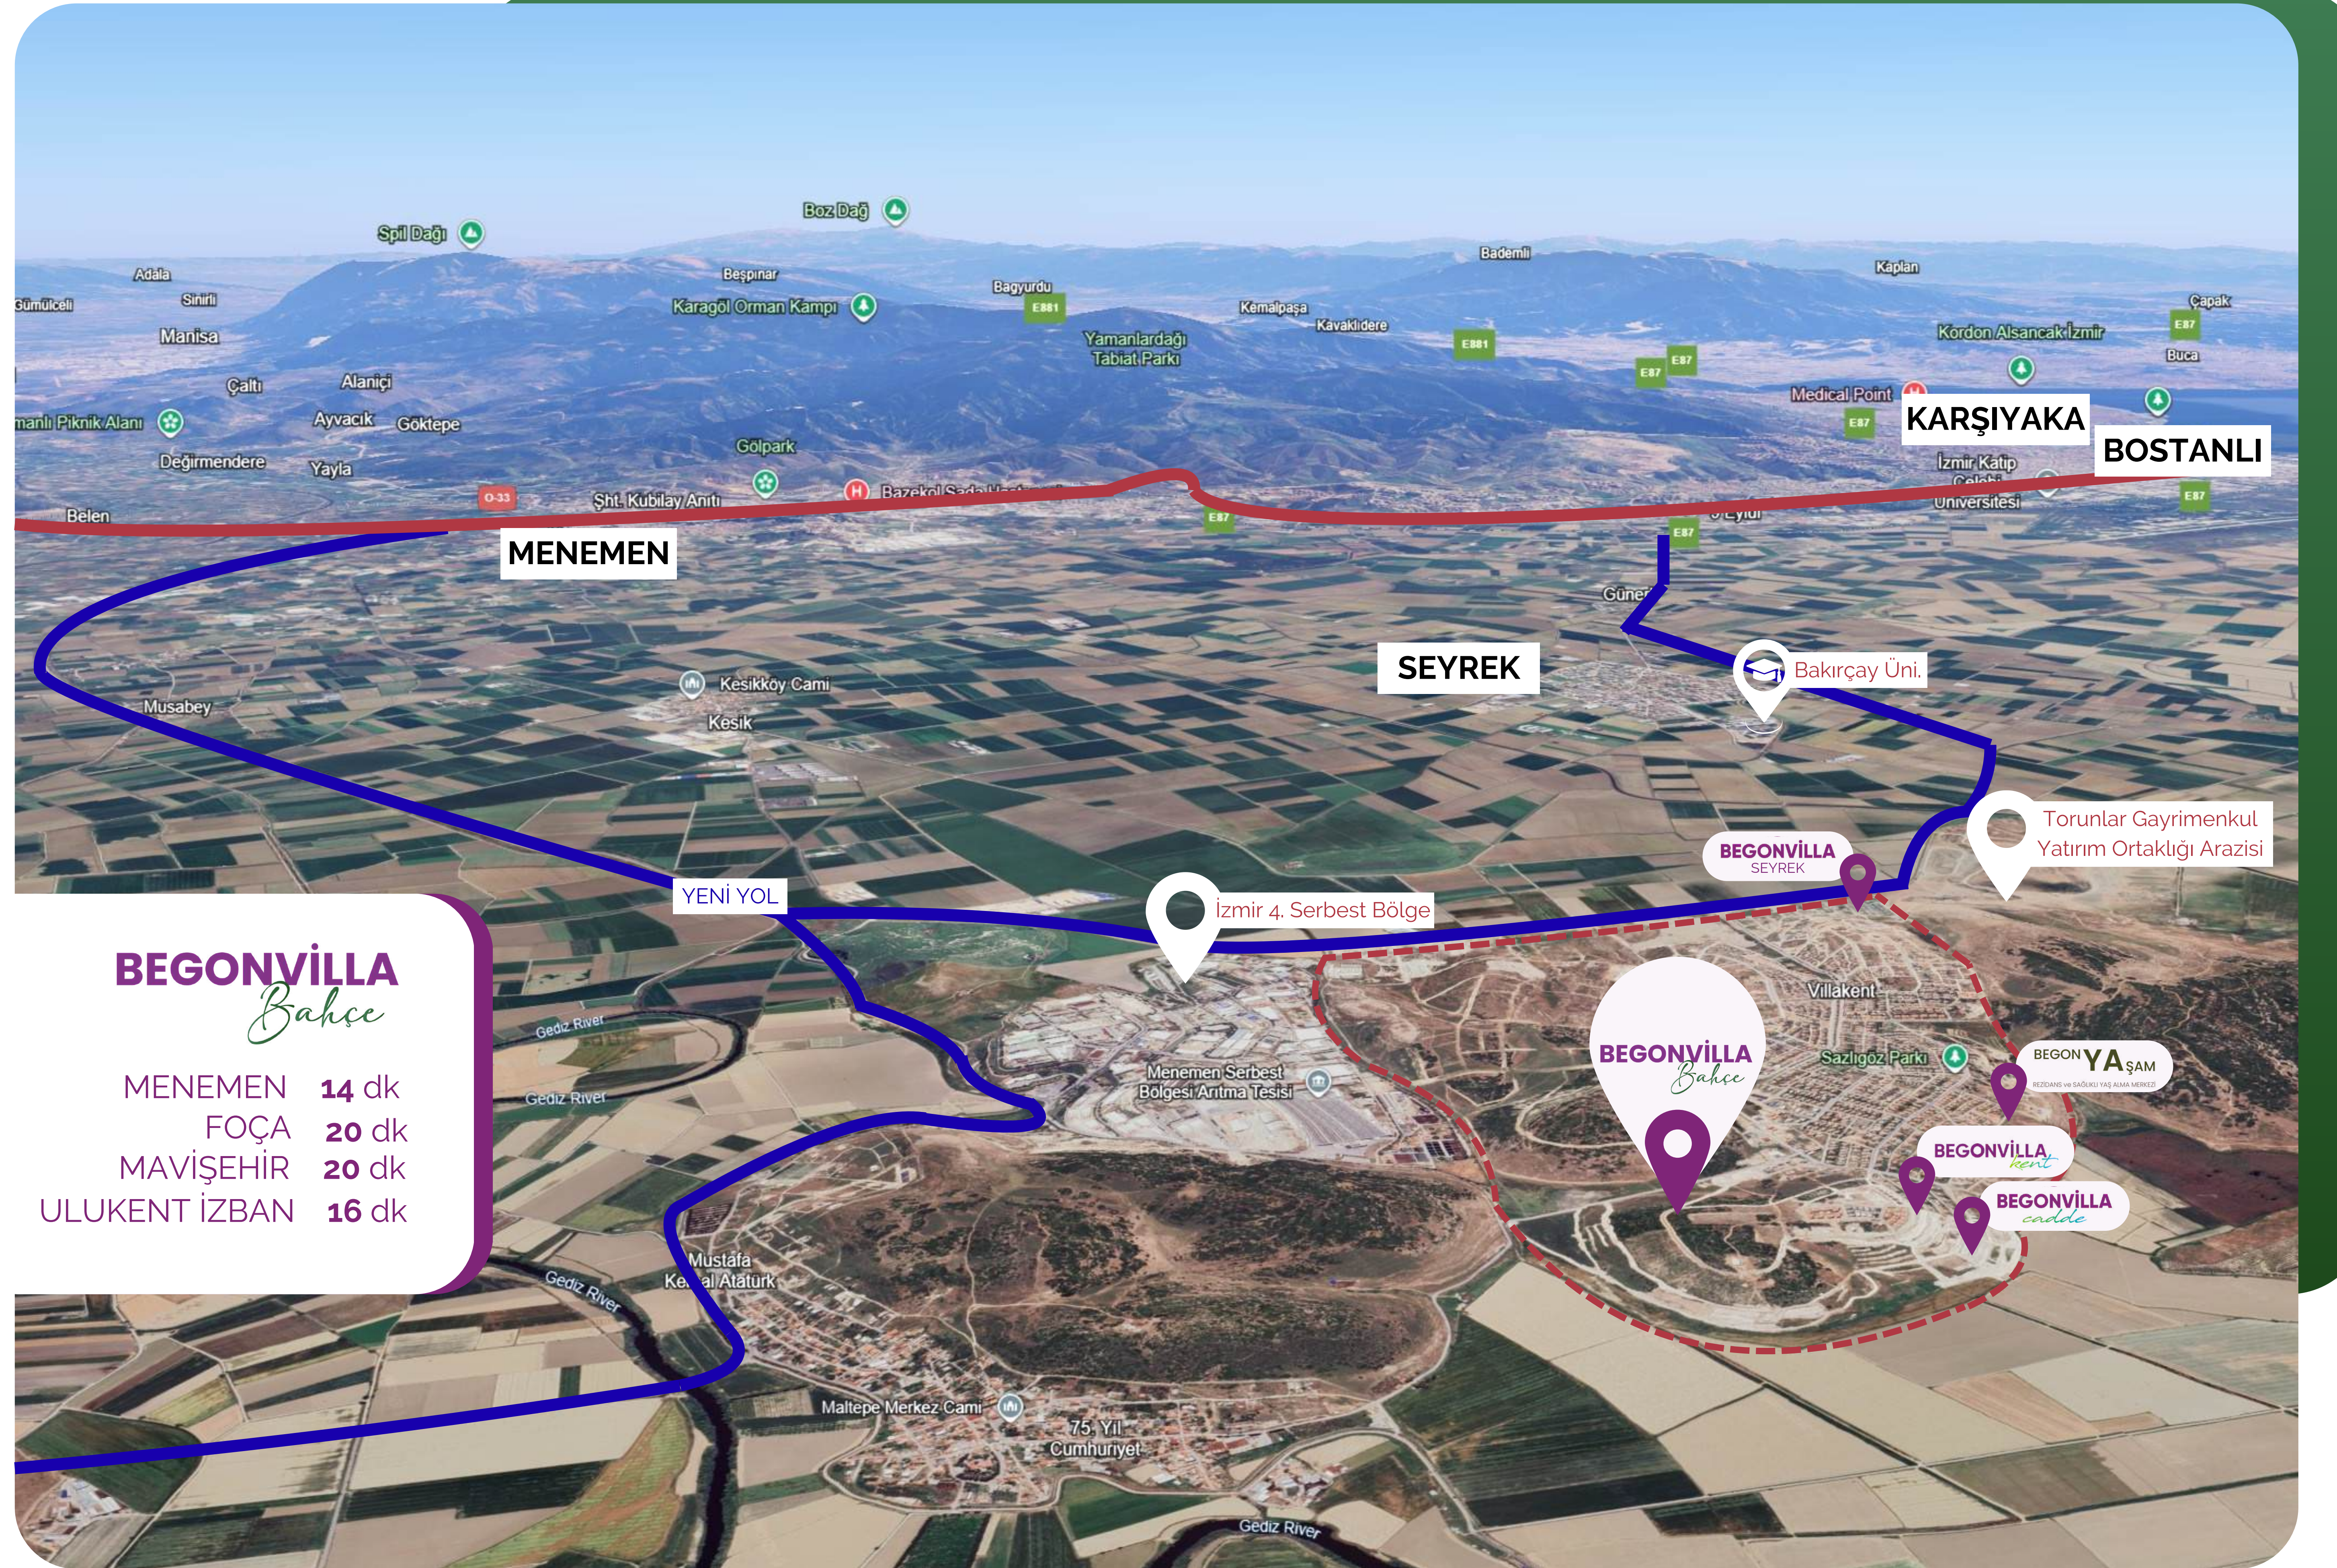

BEGONVILLA

Bahçe

BEGONVILLA
Bahçe

BEGONVILLA
Bahçe

Begonvilla Bahçe projesi; **1+1, 2+1 ve 3+1 daire seçenekleri**,
cömert bahçe alanları, **benzersiz peyzaj tasarımı**,
sosyal ve sportif olanakları ile
doğayı modern yaşamla birleştiren
bir sosyal konut sitesidir.

Begonvilla Bahçe, seni her detayında farklı *ayrıcılıklar*
bulabileceğin yeni bir yaşama davet ediyor.

Neden Villakent ?

Şehrin Genişleyen
kuzey ucundaki **Yeni Gözde**

Sağlam Kaya zeminiyle
yatay mimaride oluşumunu
tamamlıyor olması.

Villakente başlamış bir
hikayemiz var.

- **Yeni yol** çalışmaları
- Bakırçay **Üniversitesi**,
- İzmir 4. **serbest bölgesi**
- Torunlar Gayrimenkul yatırım ortaklığı arazi **komşuluğu** ile

Gelecek
vadeden unsurları