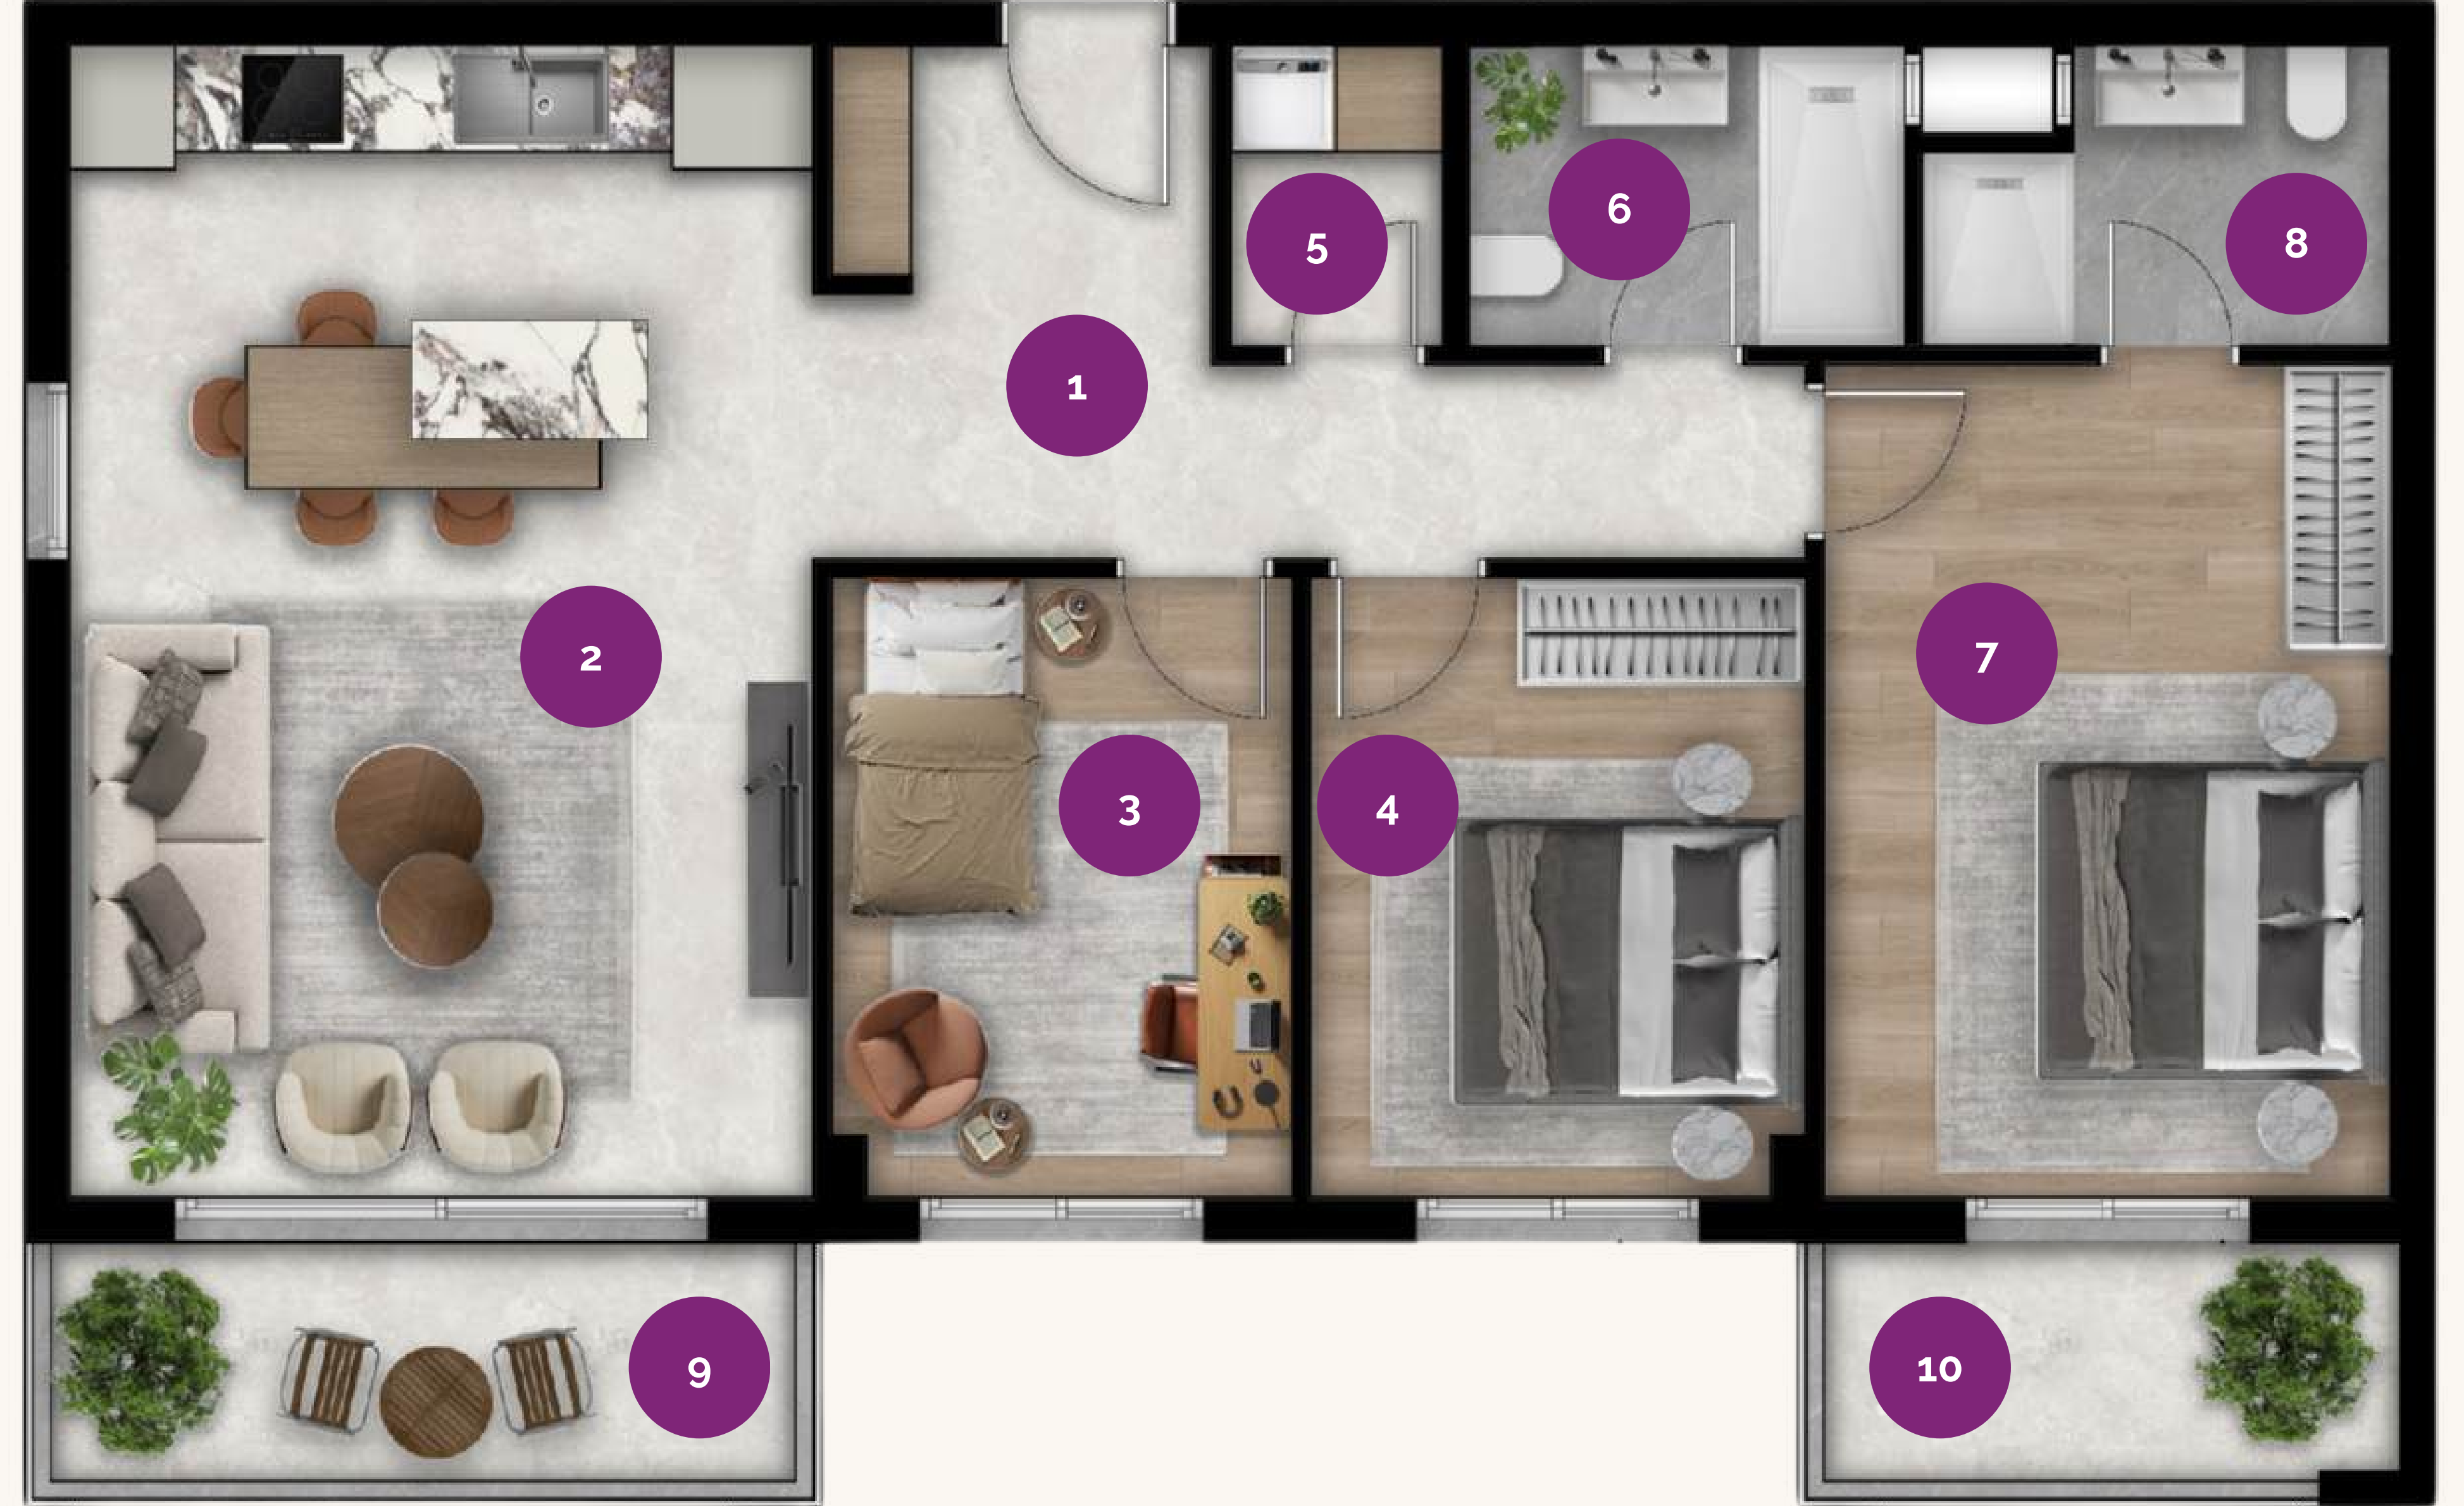

3+1 Daire

1. Giriş & Hol	10	m2
2. Salon & Mutfak	27.3	m2
3. Yatak Odası	9	m2
4. Yatak Odası-2	9.7	m2
5. Çamaşır Odası	2	m2
6. Banyo	4.2	m2
7. Ebeveyn Oda	15	m2
8. Ebeveyn Banyo	4	m2
9. Balkon-1	5.6	m2
10. Balkon-2	4.4	m2

Daire Net :	91.2	m2
Genel Brüt :	137.83	m2