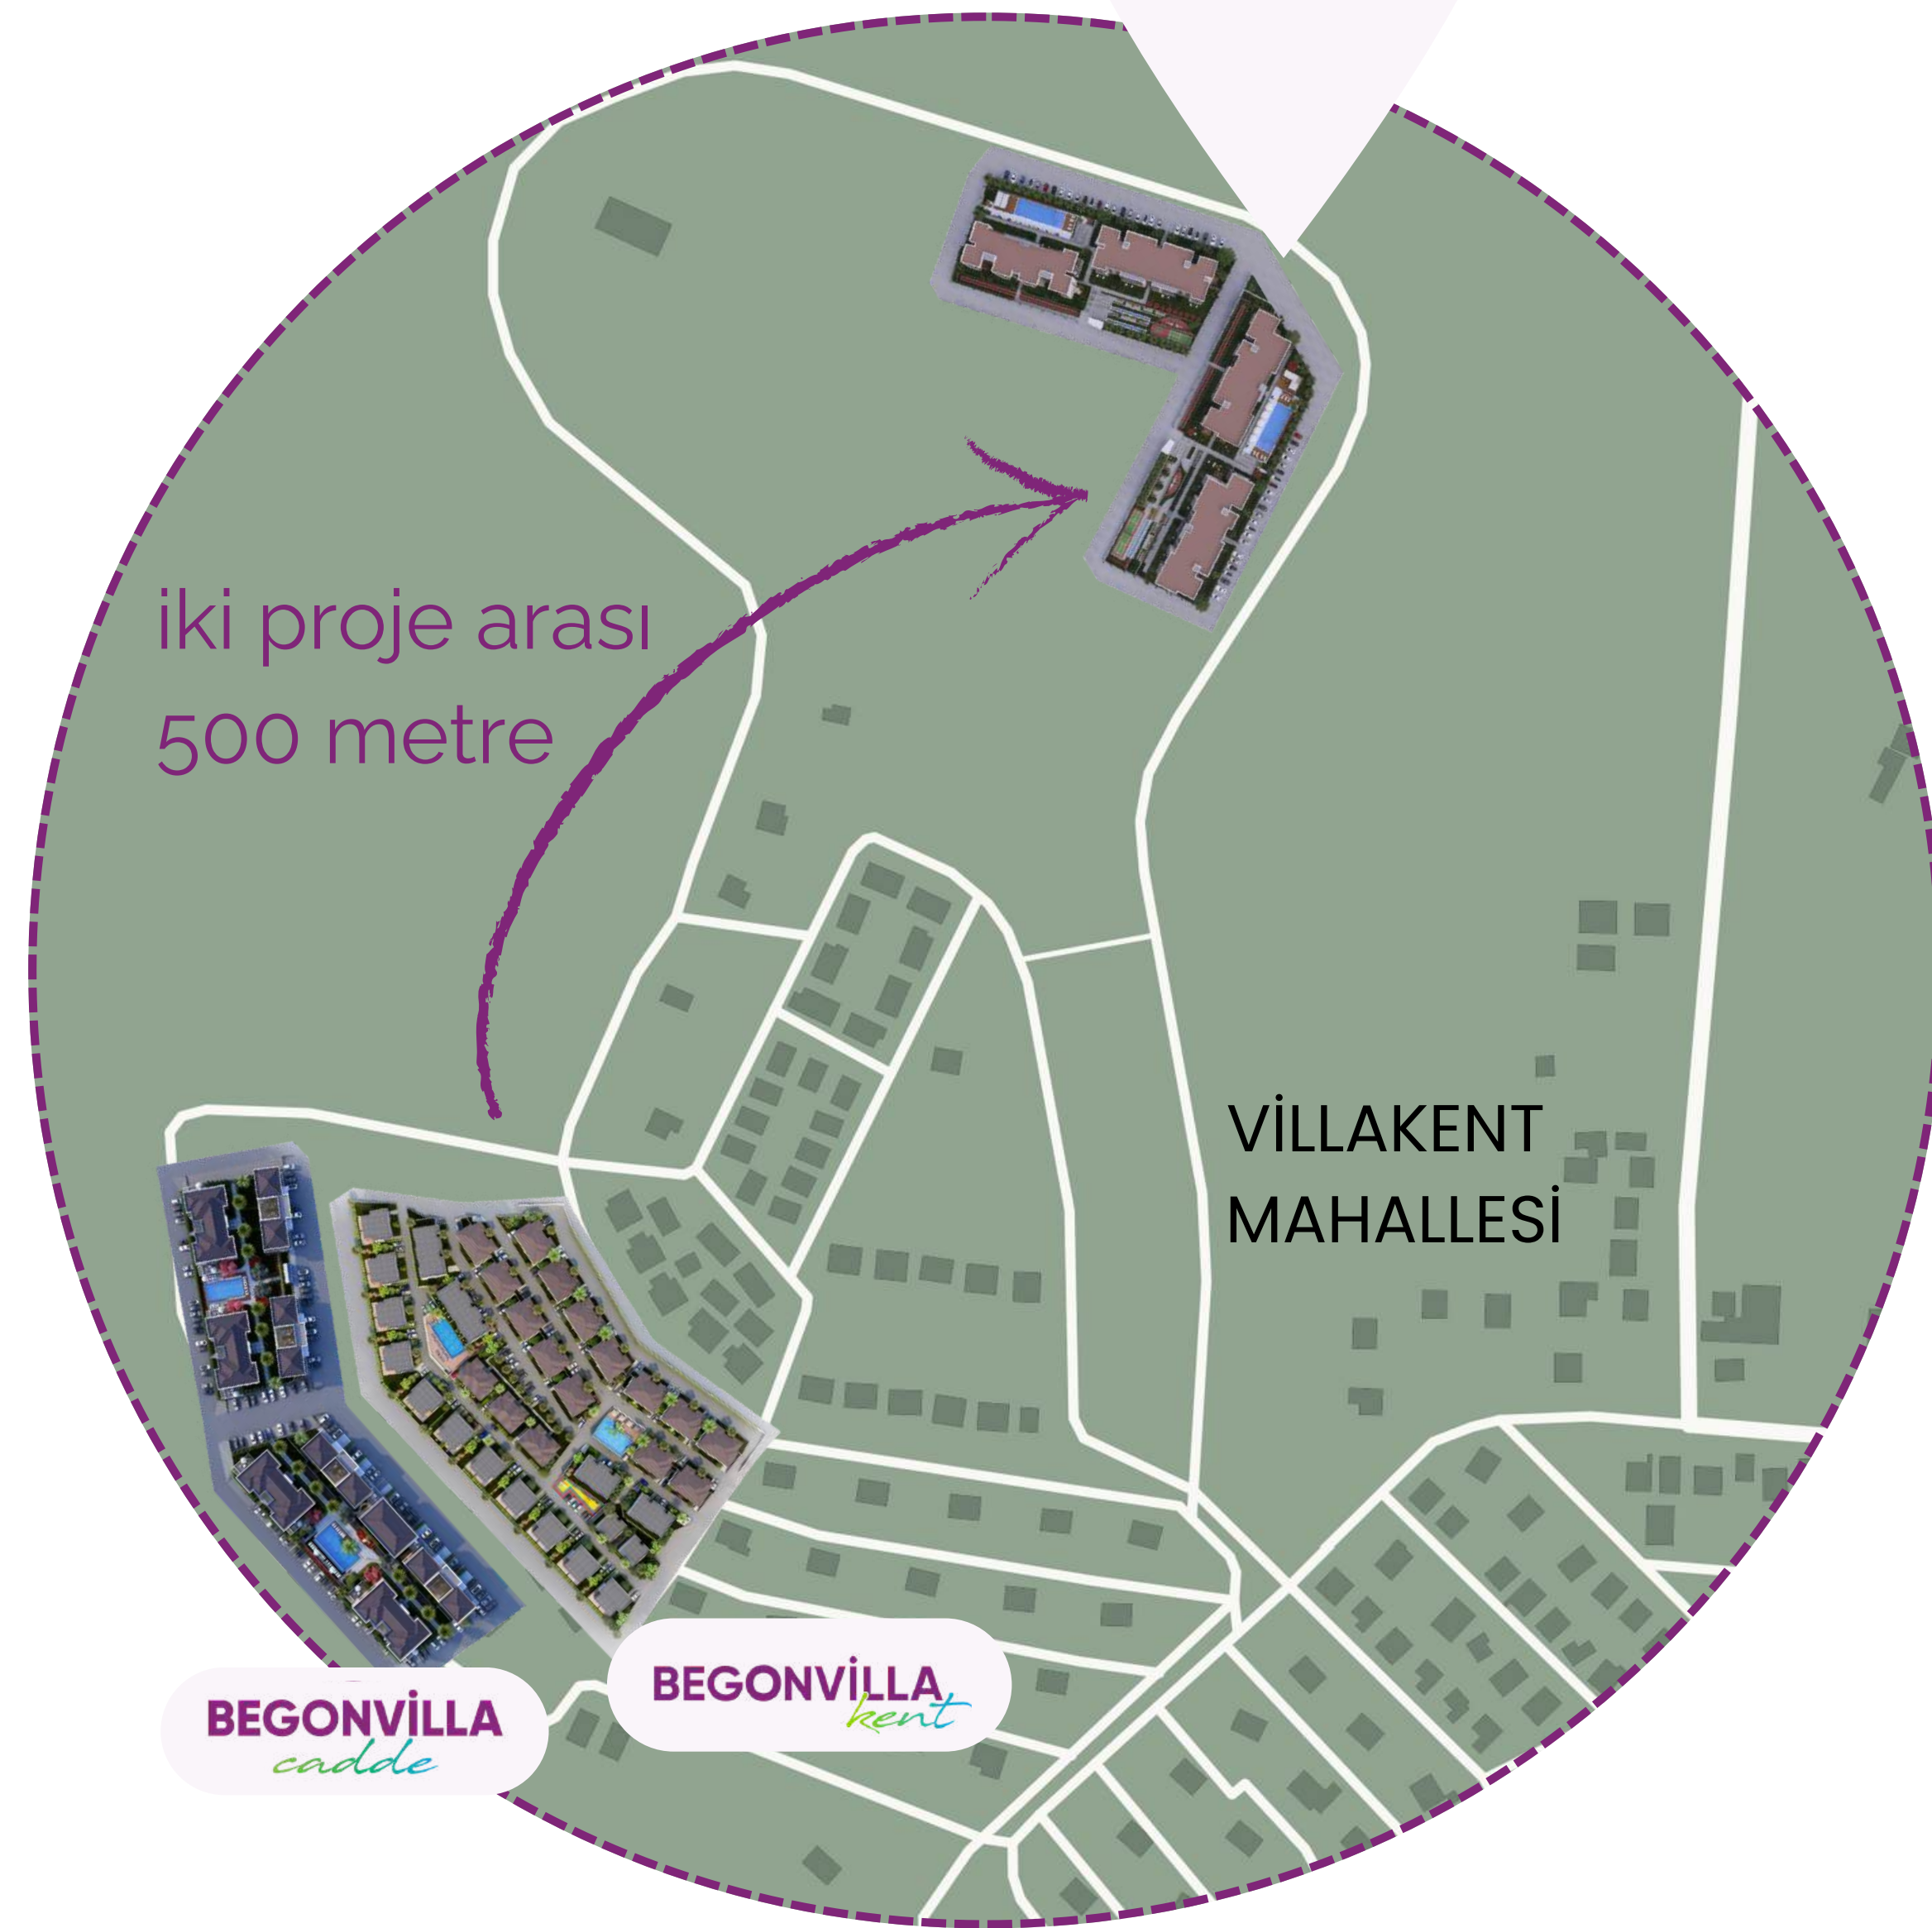

BEGONVILLA

Bahçe

BEGONVILLA
Bahçe

BEGONVILLA
Bahçe

Begonvilla Bahçe projesi; **1+1, 2+1 ve 3+1 daire seçenekleri**,
cömert bahçe alanları, **benzersiz peyzaj tasarımı**,
sosyal ve sportif olanakları ile
doğayı modern yaşamla birleştiren
bir sosyal konut sitesidir.

Begonvilla Bahçe, seni her detayında farklı *ayrıcılıklar*
bulabileceğin yeni bir yaşama davet ediyor.

Neden Villakent ?

Şehrin Genişleyen
kuzey ucundaki **Yeni Gözde**

Sağlam Kaya zeminiyle
yatay mimaride oluşumunu
tamamlıyor olması.

İkişer bloktan oluşan siteler içerisinde **padel kortu, yüzme havuzu, kafeterya, koşu yolu, çocuk parkı, sosyal bahçe** alanları yer alıyor.

BEGONVILLA Bahçe

376 ADA

A BLOK

10 adet 1+1
8 adet 2+1
1 adet 3+1