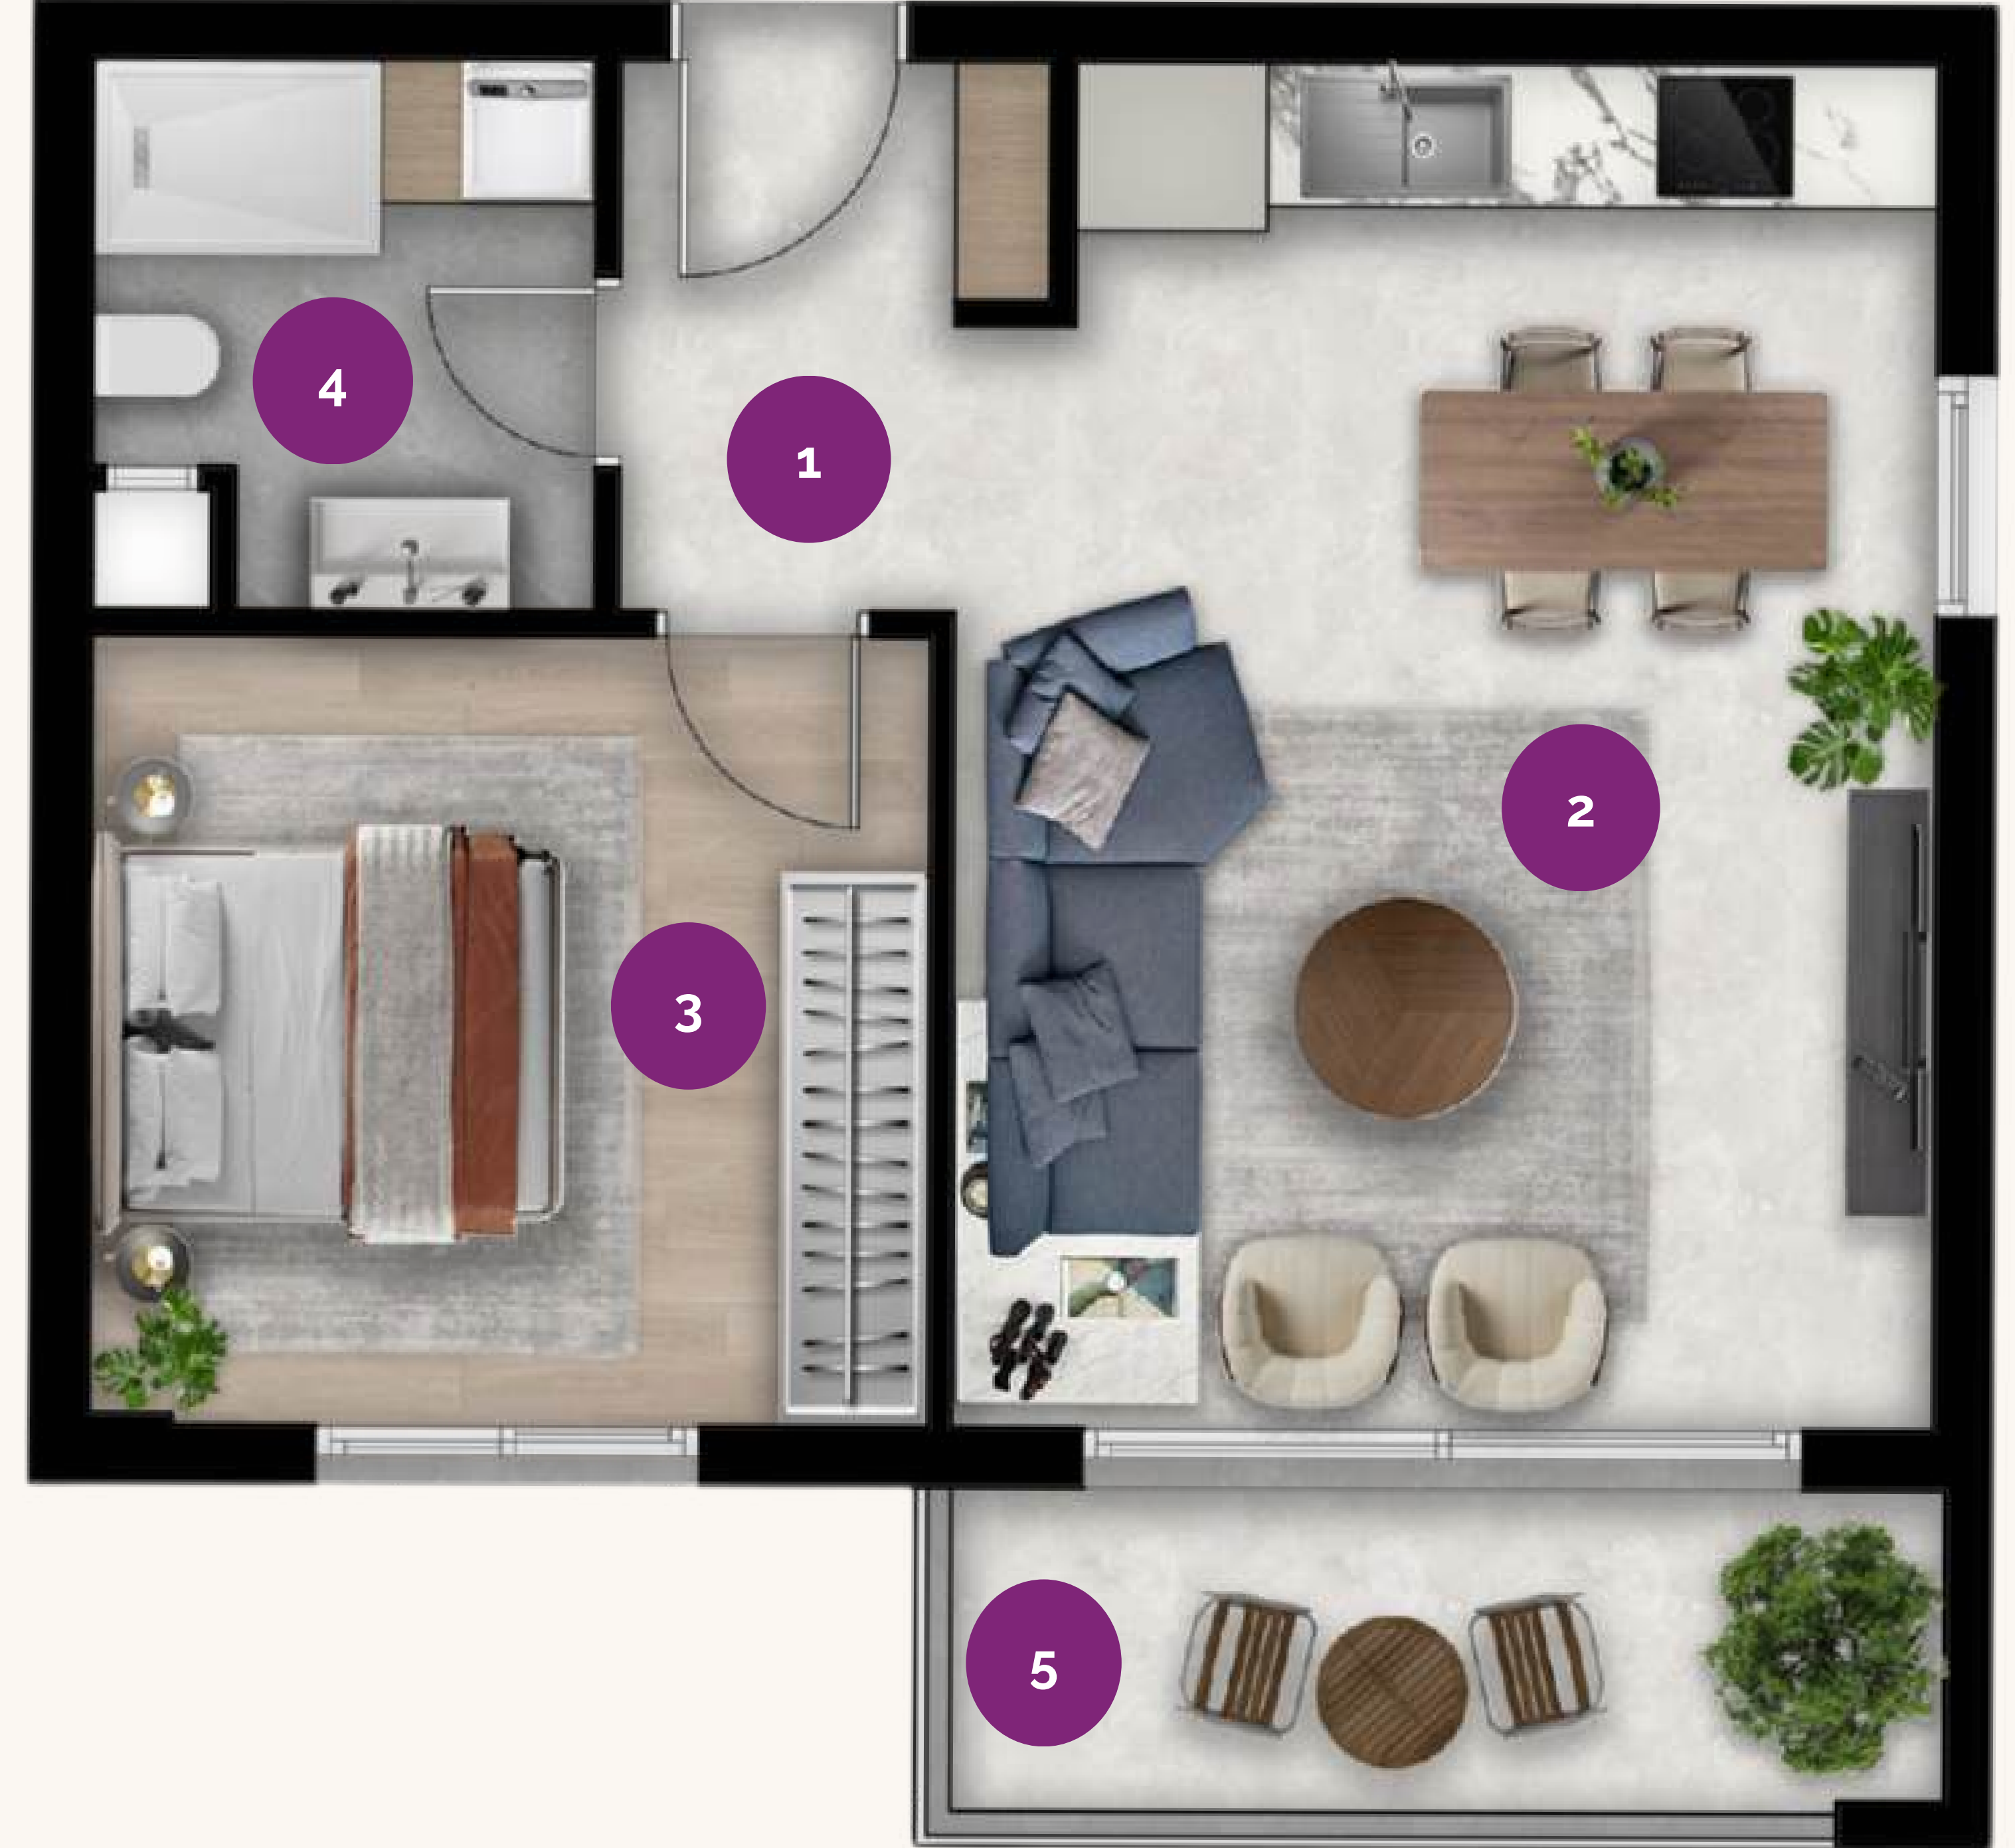

Bahçesi

Her cepheyi kıymetli kılan
yerleşimimizde

Manzaranın
Bahçe

1+1 Daire

1. Giriş & Hol	3.6 m2
2. Salon & Mutfak	22.8 m2
3. Yatak Odası	11.5 m2
4. Banyo	4.5 m2
5. Balkon	5.6 m2

Daire Net :	48 m2
Genel Brüt :	74 m2